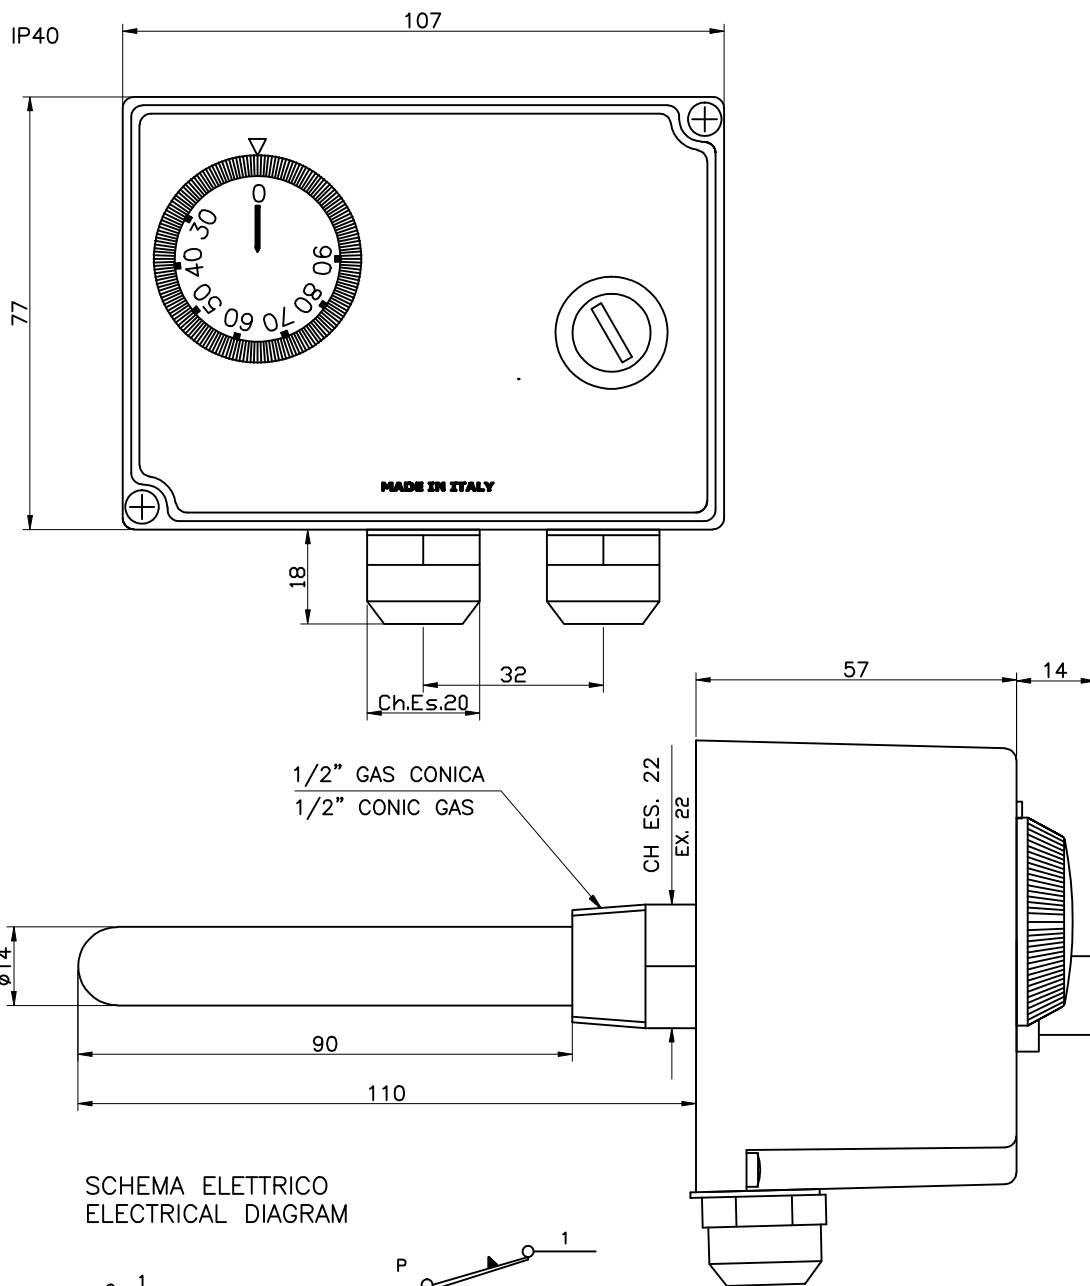

OMOLOGAZIONE 

SCALA TEMPERATURA PER IL REGOLABILE 30°C-90°C±3°C  
TARATURA DEL REGOLABILE IN BAGNO NORMALIZZATO: 89°C±3°C  
DIFFERENZIALE : 4°C±2°C  
TARATURA TERMOSTATO DI SICUREZZA IN BAGNO NORMALIZZATO: 97°C±3°C  
TERMINALI FASTON 6.3 mm CON MORSETTI A VITE  
T80  
GRADO DI PROTEZIONE : IP40

APPROVALS 

TEMPERATURE RANGE FOR ADJUSTABLE THERMOSTAT: 30°C-90°C±3°C  
CALIBRATION IN NORMALIZED BATH FOR ADJUSTABLE THERMOSTAT: 89°C±3°C  
DIFFERENTIAL : 4°C±2°C  
CALIBRATION IN NORMALIZED BATH FOR SAFETY MANUAL RESET THERMOSTAT: 97°C±3°C  
TABS TYPE 1/4" WITH SCREW TERMINALS  
T80  
INTERNATIONAL PROTECTION : IP40

COLORI COLOURS

SCATOLA : ARANCIONE  
MANOPOLA : NERA  
TAPPO : NERO  
BOX : ORANGE  
KNOB : BLACK  
CAP : BLACK

SCHEMA ELETTRICO  
ELECTRICAL DIAGRAM