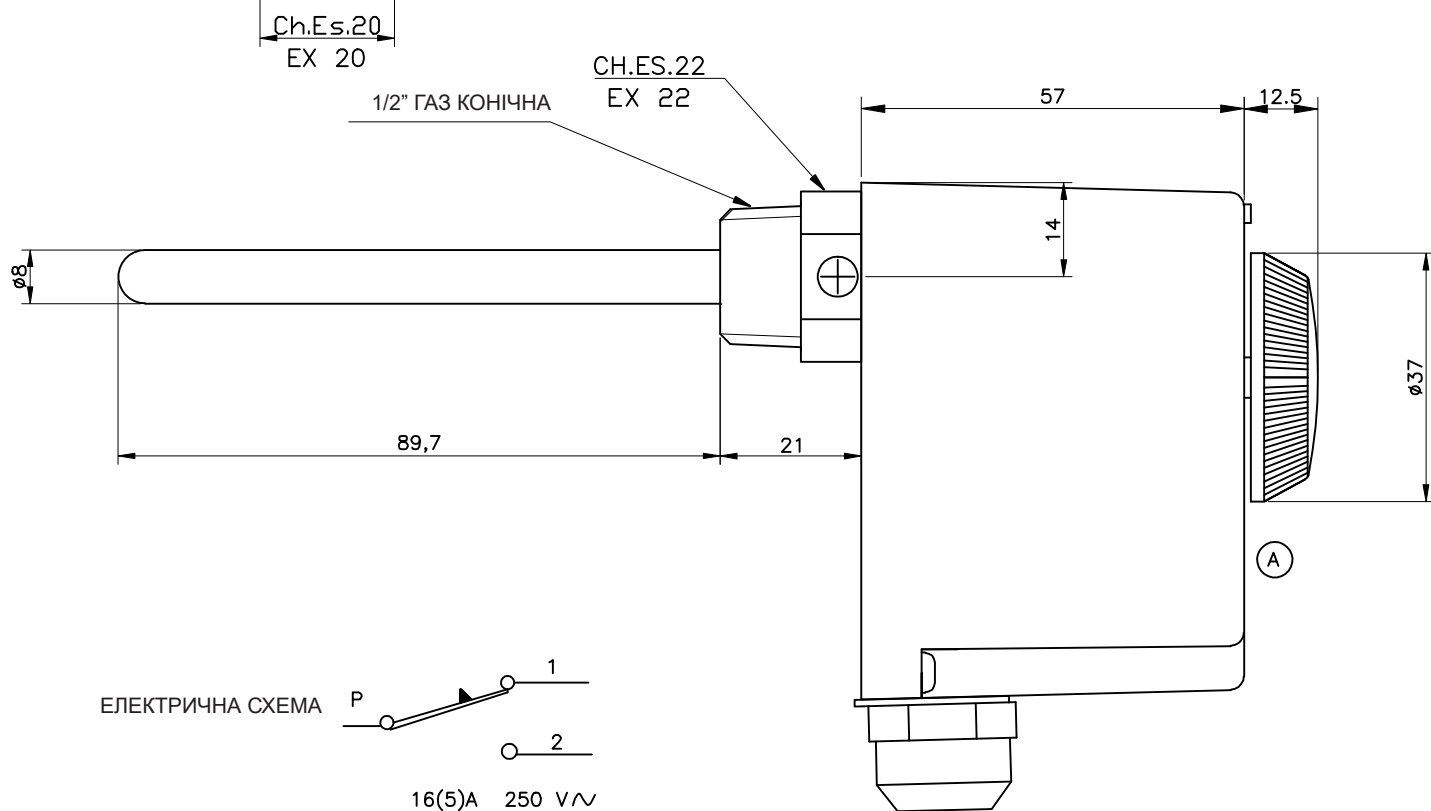

СЕРТИФІКАЦІЯ

ТЕМПЕРАТУРНА ШКАЛА: 30°C -90°C ± 3°C
КАЛІБРУВАННЯ В ВАННІ НОРМАЛІЗАЦІЇ ПРИ 89°C ± 3°C
ГВИНТОВІ КЛЕМИ FASTON 6,3 мм
ПЕРЕПАД: 4°C ± 2°C
КЛЕМИ FASTON 6,3x0,8 мм
T80

КОЛЬОРИ

КОРПУС: ПОМАРАНЧЕВИЙ
РУЧКА: ЧОРНИЙ

ЕЛЕКТРИЧНА СХЕМА